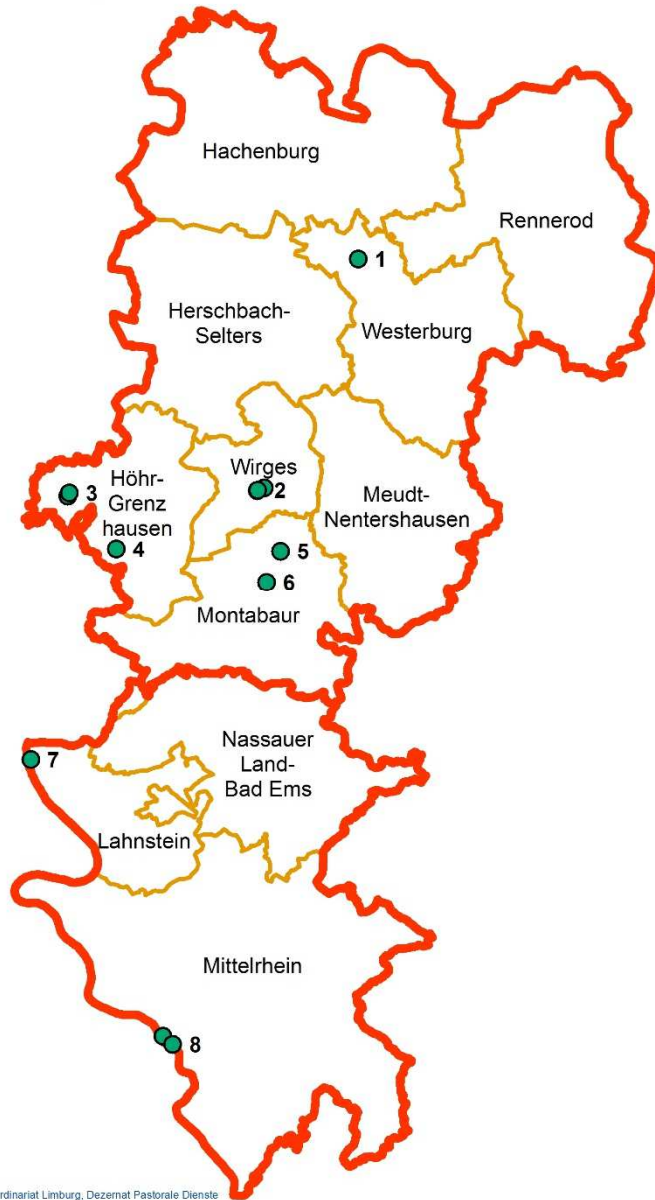

Brückenköpfe in den Bezirken Westerwald und Rhein-Lahn

1. **Caritaswerkstätten Rotenhain**, Bahnhofstraße 9, 56459 Rotenhain
  Marion Schafferhans (Brückenkopf Einrichtung)
  Pfr. Stefan Schneider (Brückenkopf Pfarrei)
2. **Kindertagesstätte St. Franziskus**, Bergstraße 21, 56422 Wirges
  Carina Wingender/Christina Stamm (Brückenkopf Einrichtung)
  Claudia Keßler (Brückenkopf Pfarrei)
  Katharina-Kasper-Schule, Theodor-Heuss-Ring 38, 56422 Wirges
  Frau Sturm (Brückenkopf Einrichtung)
  Pfr. Winfried Karbach (Brückenkopf Pfarrei)
  Tagesförderstätte Wirges, Schillerstraße 10, 56422 Wirges
  Martina Löffler (Brückenkopf Einrichtung)
  Mechthild Nickolay (Brückenkopf Pfarrei)
3. **Caritaswohnheim St. Josef**, Klosterstraße 2, 56237 Nauort
  Heide Bollen (Brückenkopf Einrichtung)
  Pfr. Alfred Much (Brückenkopf Pfarrei)
  Caritaswerkstätten Nauort, Schulstraße 16, 56237 Nauort
  Josefa Günster (Brückenkopf Einrichtung)
  Anja Scherer (Brückenkopf Pfarrei)
4. **Caritaswohnheim St. Marien**, Bahnhofstr. 5, 56203 Höhr-Grenzhausen
  Ines Hümmerich (Brückenkopf Einrichtung)
  Pfr. Alfred Much (Brückenkopf Pfarrei)
  Ambulante Hilfen/St. Marien, Bahnhofstr. 5, 56203 Höhr-Grenzhausen
  Markus Stoffels (Brückenkopf Einrichtung)
  Pfr. Alfred Much (Brückenkopf Pfarrei)
5. **Caritaswerkstätten Montabaur**, Warthestraße 21, 56410 Montabaur
  Cornelia Herzmann (Brückenkopf Einrichtung)
  Sr. Claudia Mazurek / Pfr. Heinz-Walter Barthenheier (Brückenkopf Pfarrei)
6. **Caritaswerkstätten Niederelbert**, Horresser Straße 16, 56412 Niederelbert
  Daniela Strunk (Brückenkopf Einrichtung)
  Pfr. Stephan Neis / Christa Windeck (Brückenköpfe Pfarrei)
7. **Caritaswerkstätten Lahnstein**, Goethestraße 20, 56112 Lahnstein
  Bernd Hatterscheid (Brückenkopf Einrichtung)
  Pater Wolfgang Jungheim (Brückenkopf Pfarrei)
8. **Caritaswohnheim Edith-Stein-Haus**, Wellmicher Str. 35, 56346 St. Goarshausen
  Robert Zewen (Brückenkopf Einrichtung)
  Pfr. Karl-Heinz Königstein (Brückenkopf Pfarrei)
  Caritaswerkstätten St. Goarshausen, Dolkstraße 5, 56346 St. Goarshausen
  Norbert Zimmermann (Brückenkopf Einrichtung)
  Pfr. Karl-Heinz Königstein (Brückenkopf Pfarrei)